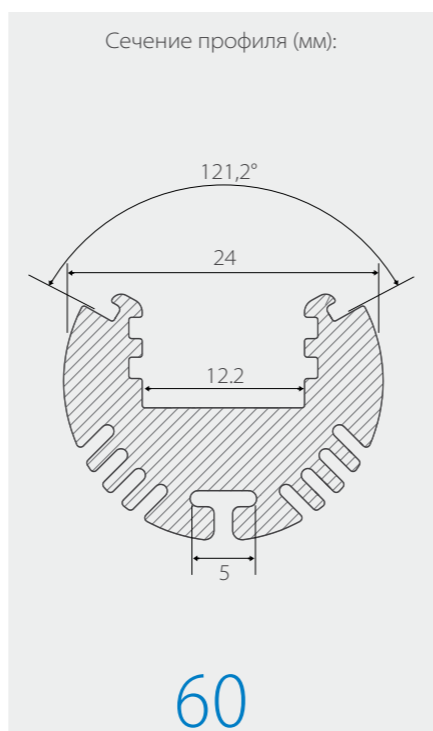

ОБЩИЕ АКСЕССУАРЫ ДЛЯ ПРОФИЛЯ ROUND

Заглушки

Заглушка ALU для ALU-ROUND глухая

Заглушка ALU для ALU-ROUND с отверстием

Заглушка PVC для ALU-ROUND глухая

Заглушка PVC для ALU-ROUND с отверстием