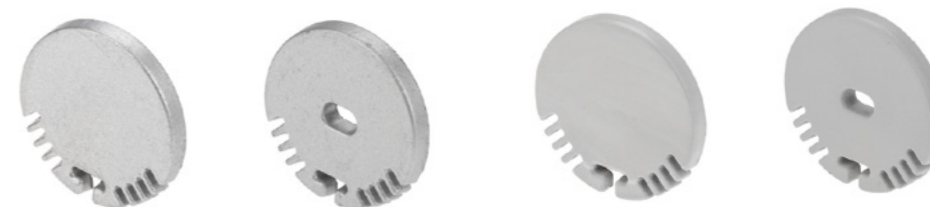

ALU-ROUND LEDs-ON

Алюминиевый профиль

для светодиодных лент

Описание

Высококачественный анодированный алюминиевый круглый профиль с массивным основанием.

Система поворотных кронштейнов и художественных держателей.

Экран из поликарбоната, устойчивый к УФ-излучению, доступен в прозрачном и матовом вариантах.

Стандартная длина 2м. По заказу - 1м.

Предназначен для использования внутри помещения (IP20).

Применение

- Светодиодные светильники на поворотных кронштейнах, для кухни и мебели.
- Настенные бра с держателями Art, Wall-arm
- Световые перекладки в шкаф

Преимущества

Массивный и прочный корпус.

Расширенная система держателей. Хороший теплоотвод.

Профиль | Аксессуары

Профиль с экраном ALU-ROUND-2000 ANOD+FROST

Профиль с экраном ALU-ROUND-2000 ANOD+LEN30

Заглушки поставляются отдельно.

ОБЩИЕ АКСЕССУАРЫ ДЛЯ ПРОФИЛЯ ROUND

Заглушки

Заглушка ALU для ALU-ROUND глухая

Заглушка ALU для ALU-ROUND с отверстием

Заглушка PVC для ALU-ROUND глухая

Заглушка PVC для ALU-ROUND с отверстием

Крепления | Аксессуары